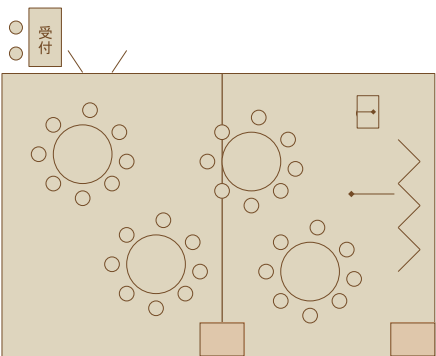

# 会場レイアウト例

百合・藤  
104名様会食

百合・藤  
170名様立食

百合(中西)  
60名様立食

百合(東藤)  
60名様立食

百合(中西)  
48名様会食

百合(東藤)  
48名様会食

百合・藤 セミナープラン  
147名様スクール

百合(中西) セミナープラン  
60名様スクール

百合(東)  
30名様スクール

藤  
24名様囲み

撫子  
32名様着席

撫子  
50名様立食

撫子 セミナープラン  
42名様講演会