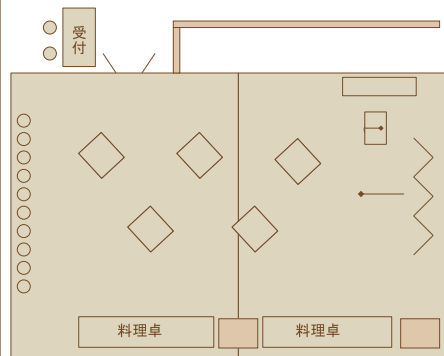

# 会場レイアウト例

百合・藤  
104名様会食

百合・藤  
170名様立食

百合(中西)  
60名様立食

百合(東藤)  
60名様立食

百合(中西)  
48名様会食

百合(東藤)  
48名様会食

百合・藤 セミナープラン  
147名様スクール

百合(中西) セミナープラン  
60名様スクール

百合(東)  
30名様スクール

藤  
24名様囲み

撫子  
32名様着席

撫子  
50名様立食

撫子 セミナープラン  
42名様講演会