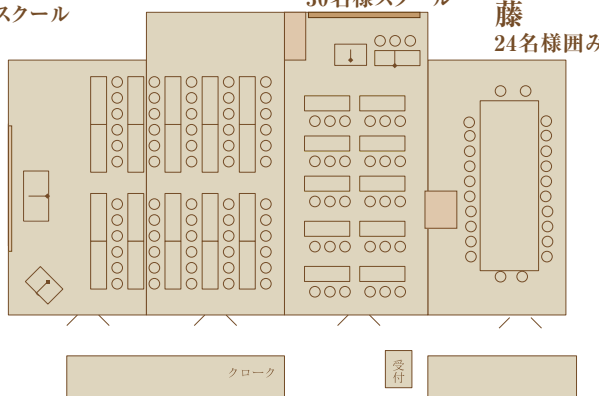

# 会場レイアウト例

百合・藤  
104名様会食

百合・藤  
170名様立食

百合(中西)  
60名様立食

百合(東藤)  
60名様立食

百合(中西)  
48名様会食

百合(東藤)  
48名様会食

百合・藤 セミナープラン  
147名様スクール

百合(中西) セミナープラン  
60名様スクール

百合(東)  
30名様スクール

藤  
24名様囲み

撫子  
32名様着席

撫子  
50名様立食

撫子 セミナープラン  
42名様講演会