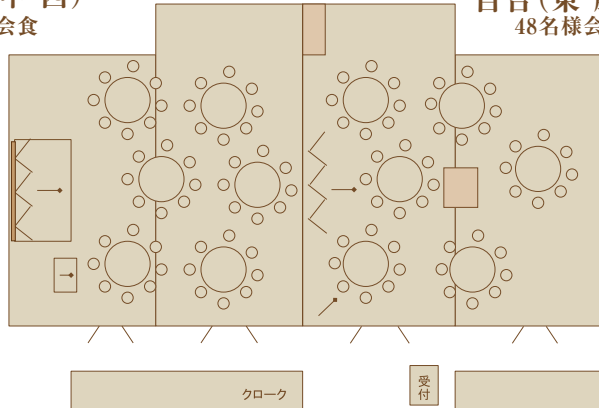

# 会場レイアウト例

百合・藤  
104名様会食

百合・藤  
170名様立食

百合(中西)  
60名様立食

百合(東藤)  
60名様立食

百合(中西)  
48名様会食

百合(東藤)  
48名様会食

百合・藤 セミナープラン  
147名様スクール

百合(中西) セミナープラン  
60名様スクール

百合(東)  
30名様スクール

藤  
24名様囲み

撫子  
32名様着席

撫子  
50名様立食

撫子 セミナープラン  
42名様講演会