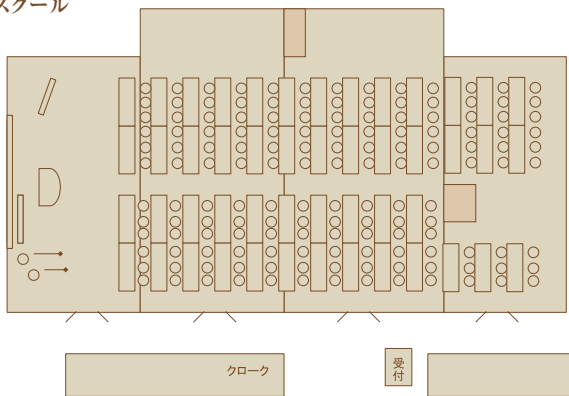

# 会場レイアウト例

百合・藤  
104名様会食

百合・藤  
170名様立食

百合(中西)  
60名様立食

百合(東藤)  
60名様立食

百合(中西)  
48名様会食

百合(東藤)  
48名様会食

百合・藤 セミナープラン  
147名様スクール

百合(中西) セミナープラン  
60名様スクール

百合(東)  
30名様スクール

藤  
24名様囲み

撫子  
32名様着席

撫子  
50名様立食

撫子 セミナープラン  
42名様講演会