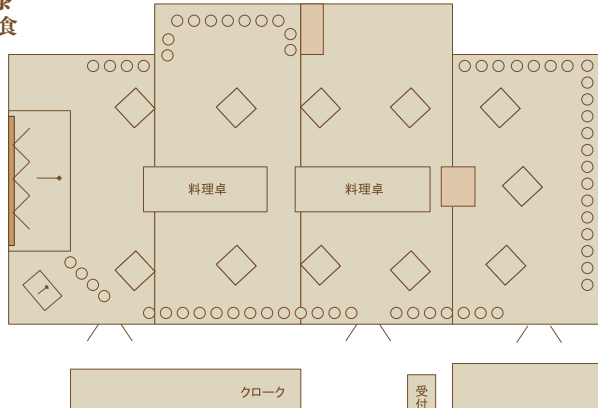

# 会場レイアウト例

百合・藤  
104名様会食

百合・藤  
170名様立食

百合(中西)  
60名様立食

百合(東藤)  
60名様立食

百合(中西)  
48名様会食

百合(東藤)  
48名様会食

百合・藤 セミナープラン  
147名様スクール

百合(中西) セミナープラン  
60名様スクール

百合(東)  
30名様スクール

藤  
24名様囲み

撫子  
32名様着席

撫子  
50名様立食

撫子 セミナープラン  
42名様講演会