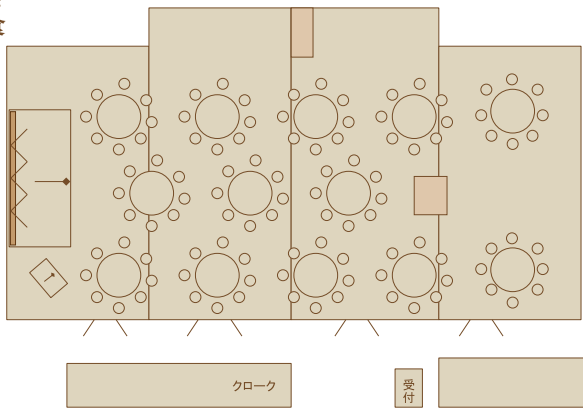

# 会場レイアウト例

百合・藤  
104名様会食

百合・藤  
170名様立食

百合(中西)  
60名様立食

百合(東藤)  
60名様立食

百合(中西)  
48名様会食

百合(東藤)  
48名様会食

百合・藤 セミナープラン  
147名様スクール

百合(中西) セミナープラン  
60名様スクール

百合(東)  
30名様スクール

藤  
24名様囲み

撫子  
32名様着席

撫子  
50名様立食

撫子 セミナープラン  
42名様講演会