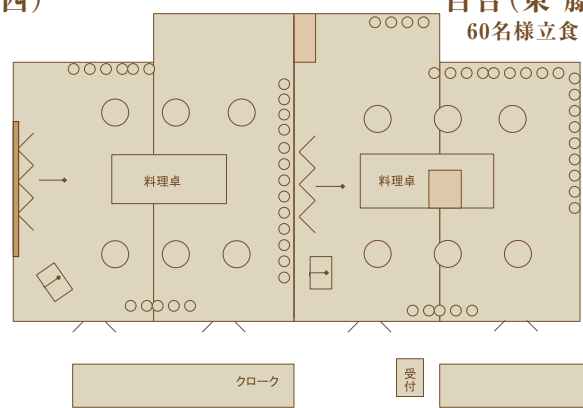

# 会場レイアウト例

百合・藤  
104名様会食

百合・藤  
170名様立食

百合(中西)  
60名様立食

百合(東藤)  
60名様立食

百合(中西)  
48名様会食

百合(東藤)  
48名様会食

百合・藤 セミナープラン  
147名様スクール

百合(中西) セミナープラン  
60名様スクール

百合(東)  
30名様スクール

藤  
24名様囲み

撫子  
32名様着席

撫子  
50名様立食

撫子 セミナープラン  
42名様講演会